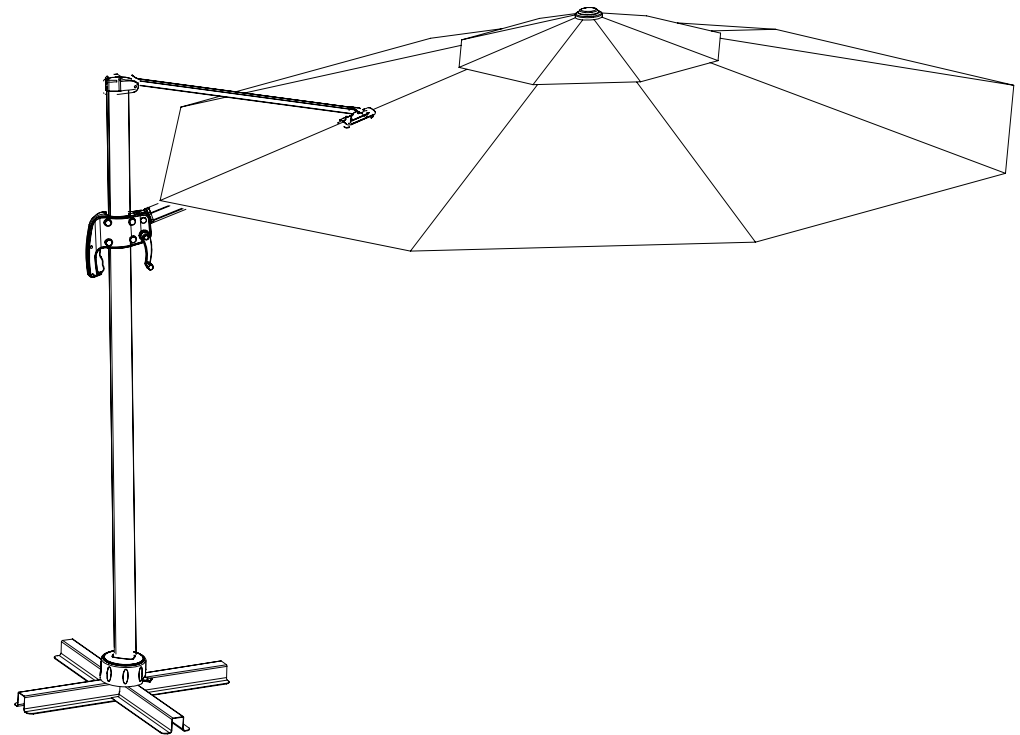

**Brafab**

Linz 3m  
Luzzi 3.5m

Assembly instruction  
Article number:  
1481w-71-21/1480-71-21  
1480-73-21/1480-73-07

---

SE-285 39Markaryd  
[www.brafab.com](http://www.brafab.com)

## Parts & Tools

PART	QTY	PICTURE	PART	QTY	PICTURE
A	1		G	1	
B	1		H	1	
C	1		I	1	
D	8	 M8*20	J	1	
E	8		K	1	 (M6)
F	1	 (M8)			