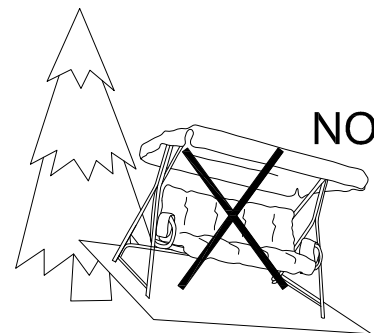

SWING - DONDOLO - SCHAUKEL - BALANCELLE

IMPORTANT, A CONSERVER POUR CONSULTATION

ULTÉRIEURE: A LIRE ATTENTIVEMENT

- 6X (A)  M6X100
- 2X (B)  M6X70
- 2X (C)  M6X65
- 4X (D)  M6X55
- 2X (X)  M6X40
- 2X (€)  M6X50
- 2X (F)  M6X60
- 24X (E)  M6
- 38X (G) 
- 2X (H) 
- 4X (I) 
- 6X (J) 
- 2X (K) 
- 2X (L) 
- 4X (M) 
- 4X (N) 
- 2X (O) 
- 2X (P) 
- 2X (Q) 
- 2X (R) 
- 2X (S) 
- 2X (T) 
- 2X (U) 
- 2X (V) 
- 1X (W) 
- 2X (Y) 
- 2X (Z) 
- 2X (€) 
- 2X (\$) 
- 2X (+) 
- 1X (£) 
- 1X (&) 
- 1X (%) 

- SI CONSIGLIA DI EFFETTUARE IL MONTAGGIO IN DUE
- LE MONTAGE EST PLUS FACILE A' REALISER A' DEUX
- IT IS ADVISABLE THAT TWO PEOPLE WORK TOGETHER WHEN ASSEMBLING THIS PRODUCT
- WIR EMPFEHLEN, DAß ZWEI PERSONEN SICH BEI DER MONTAGE BETEILIGEN