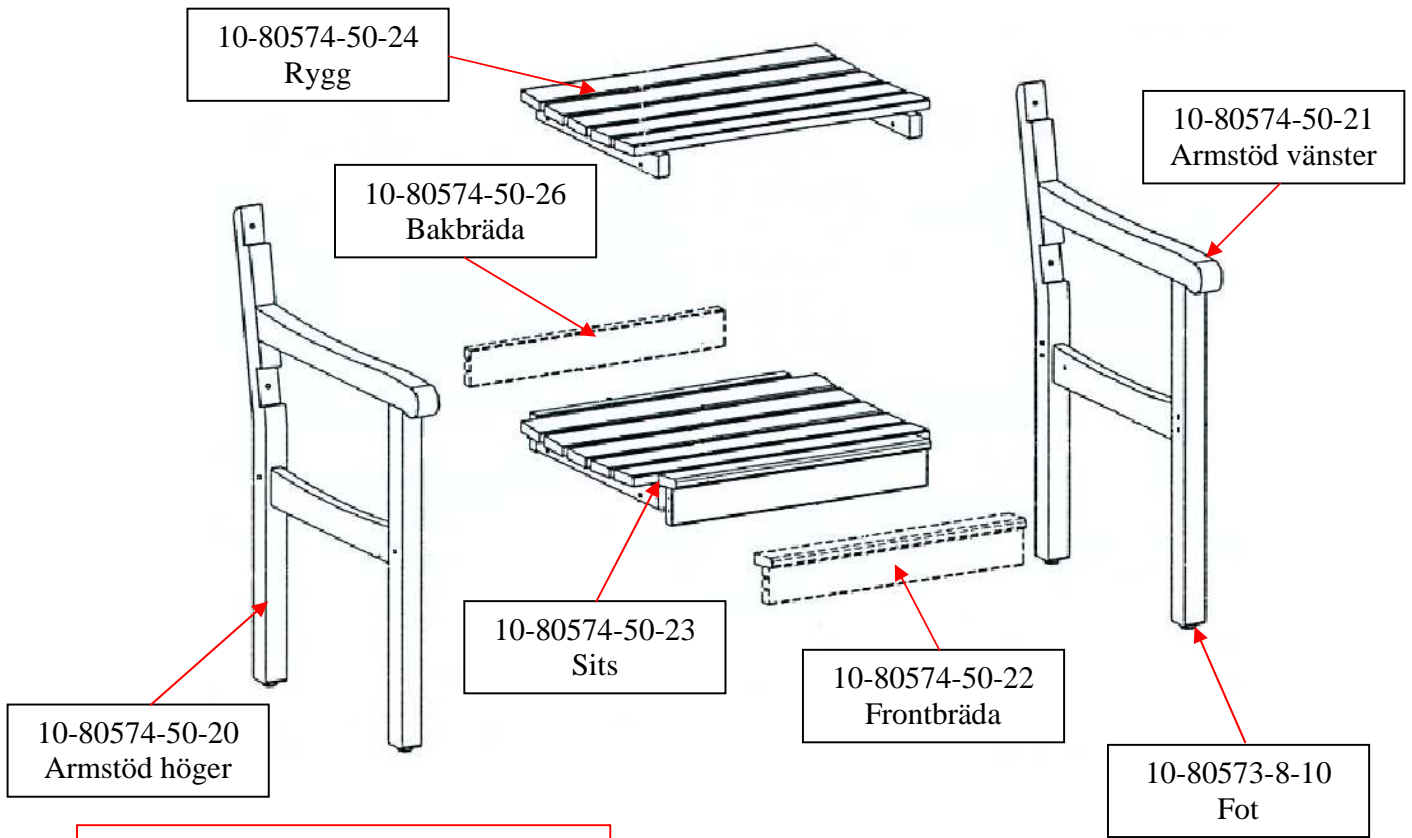

80574-50-25 Dakota fåtölj

1 
(Ø10 x 40) mm x 4 Pcs

2 
(M7 x 90) mm x 4 Pcs

3 
(Ø15 x 11) mm x 8 Pcs

4 
(M7 x 40) mm x 8 Pcs

5 
2 Pcs

10-80574-50-01
Mont.sats