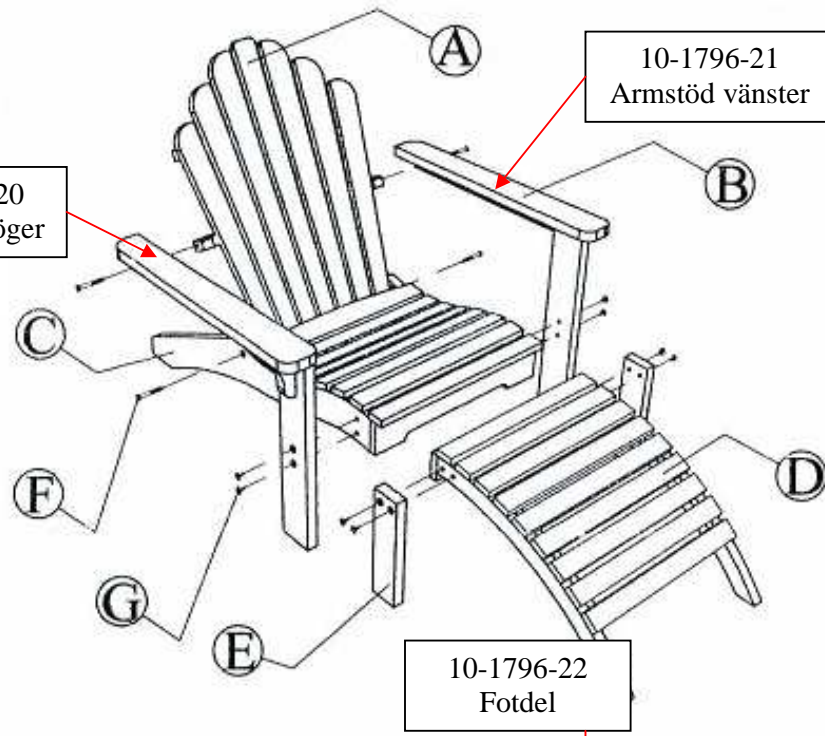

1796 Opal vilstol

10-1796-20  
Armstöd höger

10-1796-21  
Armstöd vänster

10-1796-22  
Fotdel

10-1796-01  
Mont.sats

M8x80mm  
Sargsprint limmad  
i stomme

10M-9x45  
Mässingsbult

A 1

10-1796-24  
Ryggdel

B 2

C 1

10-1796-23  
Sittdel

D 1

10-1796-02  
Ben fotdel

E 2

F 4