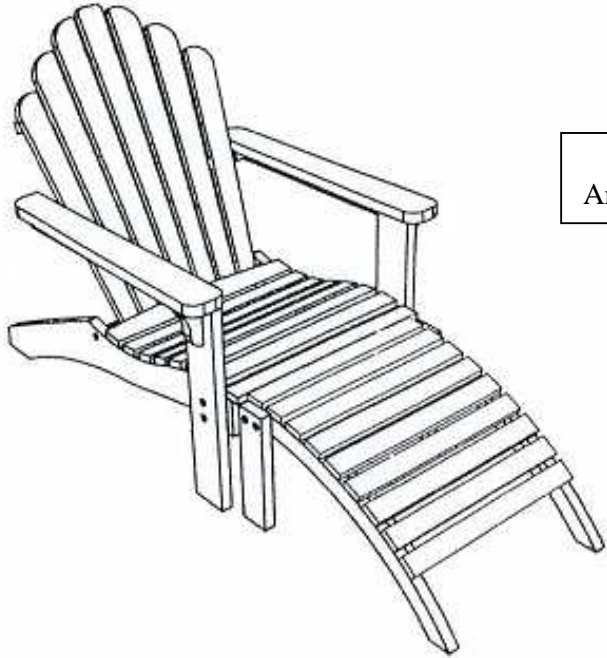

1796 Opal vilstol

10-1796-20  
Armstöd höger

10-1796-21  
Armstöd vänster

10-1796-22  
Fotdel

10-1796-01  
Mont.sats

M8x80mm  
Sargsprint limmad  
i stomme

10M-9x45  
Mässingsbult

A 1

10-1796-24  
Ryggdel

B 2

C 1

10-1796-23  
Sittdel

D 1

10-1796-02  
Ben fotdel

E 2

F 4