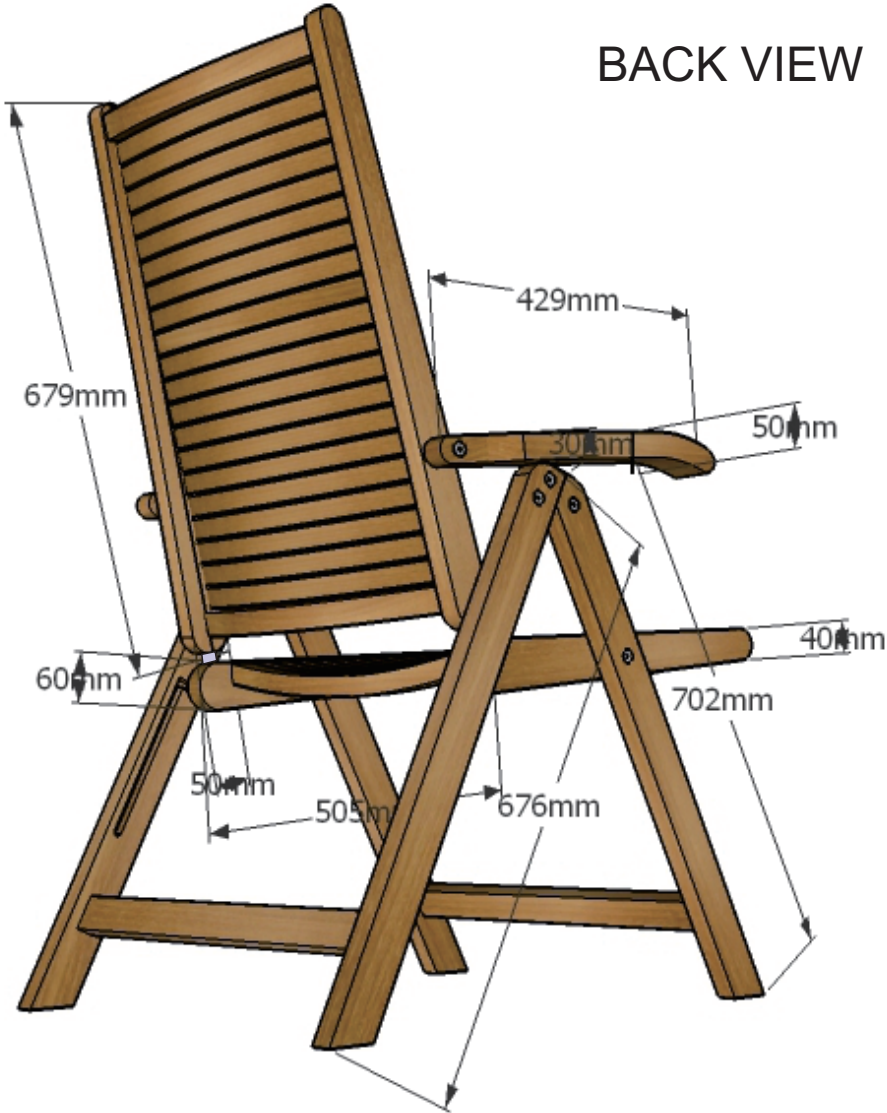

BACK VIEW

CV.Rajawali Perkasa Furniture
JL.Raya Juwana KM.1,Juwana - PATI
Central Java - Indonesia
P : +62 295 4747009//+62 295 4747007
F : +62 295 4747009
E : rajawali.perkasa@yahoo.co.id

BUYER	ITEM DESCRIPTION	DIMENSION	REFF	DATE	21 / 12 / 2017	PAGE
BRAFAB	POSITION CHAIR	W.605 X D.595 X H.1070 mm		REV.DATE 1 :		5
				REV.DATE 2 :