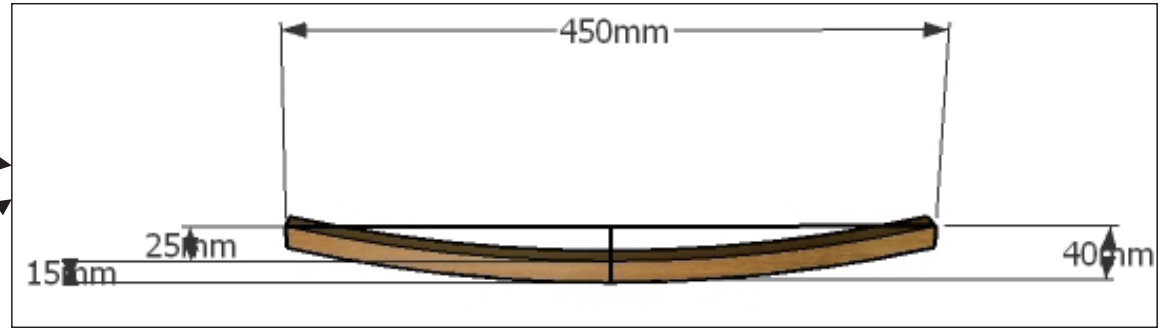

CV.Rajawali Perkasa Furniture
JL.Raya Juwana KM.1,Juwana - PATI
Central Java - Indonesia
P : +62 295 4747009//+62 295 4747007
F : +62 295 4747009
E : rajawali.perkasa@yahoo.co.id

BUYER	ITEM DESCRIPTION	DIMENSION	REF	DATE	21 / 12 / 2017	PAGE
BRAFAB	POSITION CHAIR	W.605 X D.595 X H.1070 mm		REV.DATE 1 :		2
				REV.DATE 2 :