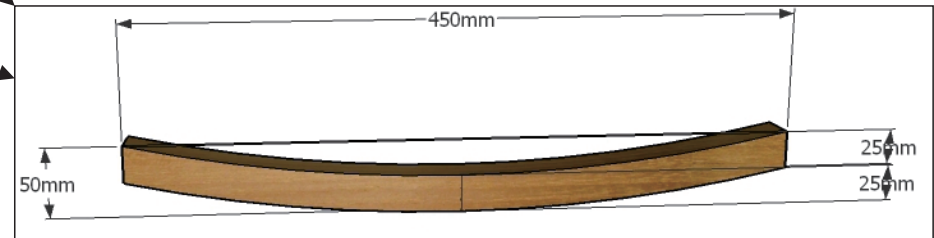

CV.Rajawali Perkasa Furniture
JL.Raya Juwana KM.1,Juwana - PATI
Central Java - Indonesia
P : +62 295 4747009//+62 295 4747007
F : +62 295 4747009
E : rajawali.perkasa@yahoo.co.id

BUYER	ITEM DESCRIPTION	DIMENSION	REF	DATE	21 / 12 / 2017	PAGE
BRAFAB	POSITION CHAIR	W.605 X D.595 X H.1070 mm		REV.DATE 1 :		2
				REV.DATE 2 :