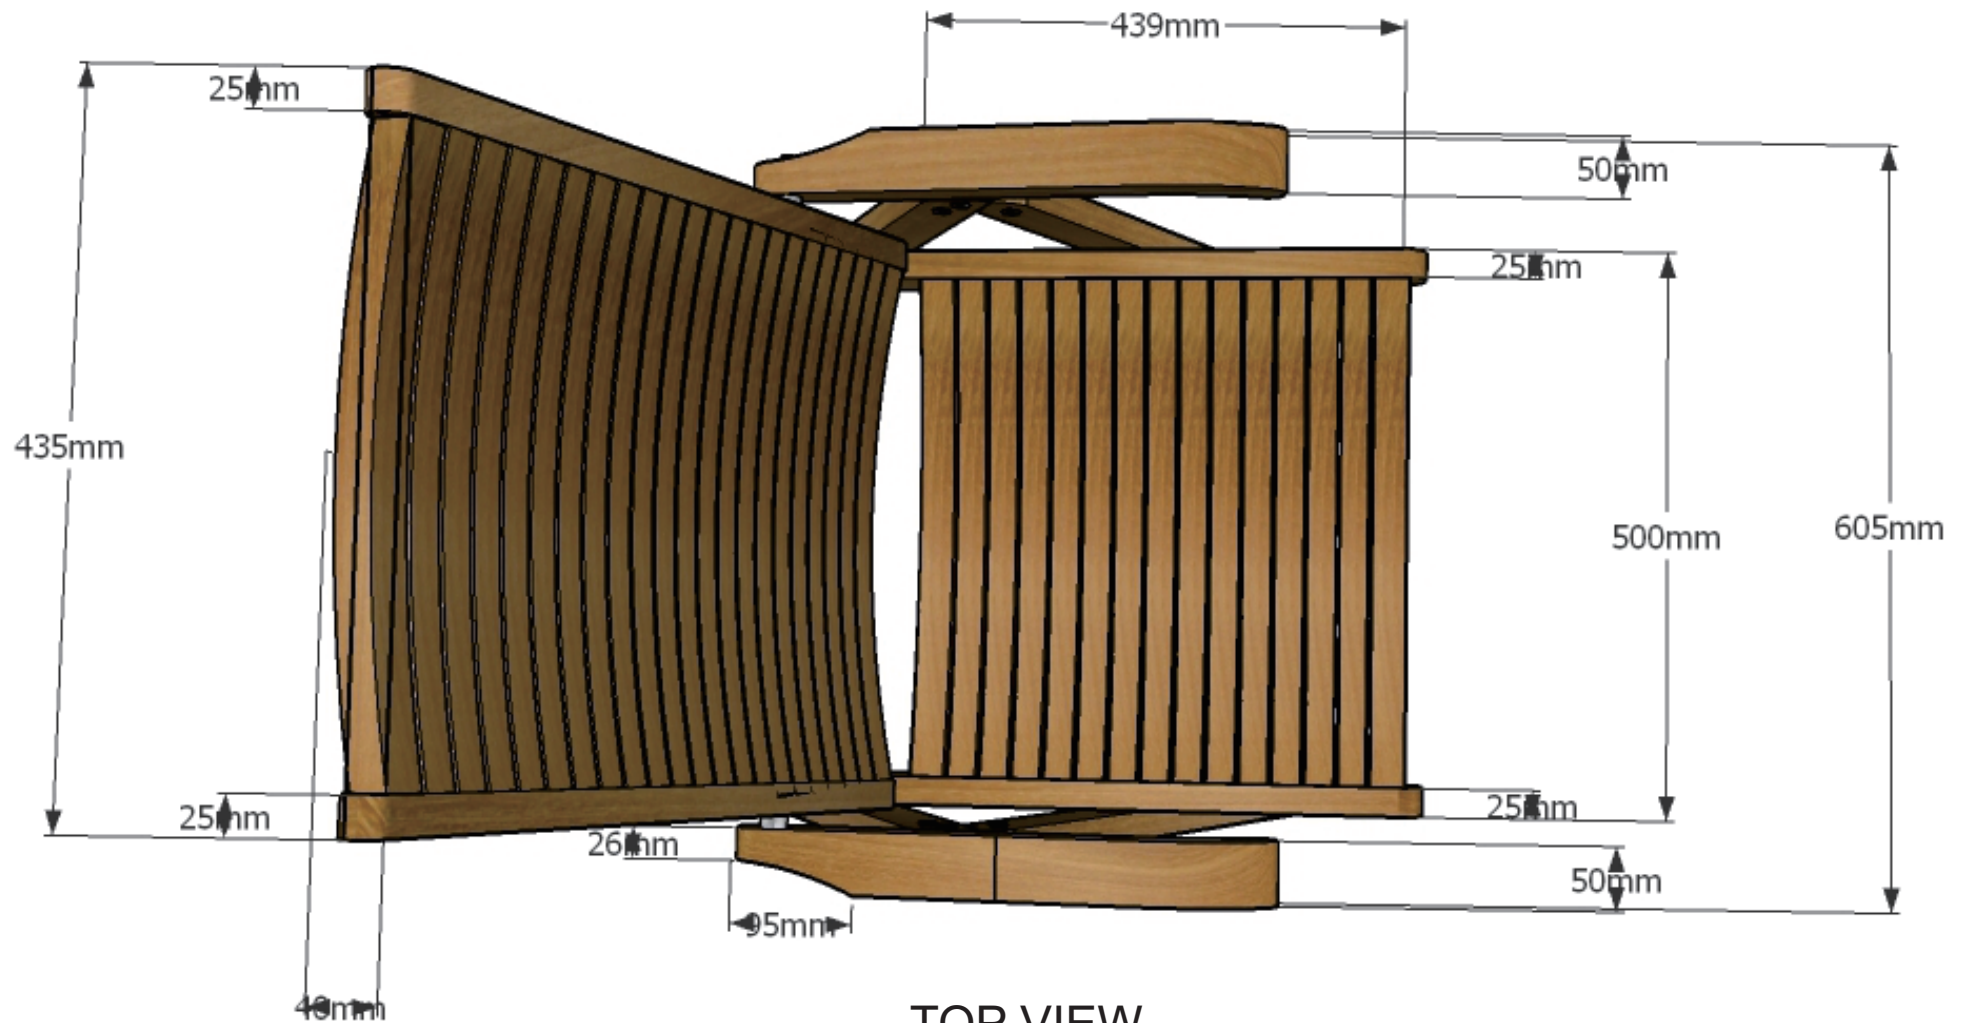

CV.Rajawali Perkasa Furniture

JL.Raya Juwana KM.1,Juwana - PATI
 Central Java - Indonesia
 P : +62 295 4747009//+62 295 4747007
 F : +62 295 4747009
 E : rajawali.perkasa@yahoo.co.id

BUYER	ITEM DESCRIPTION	DIMENSION	REF	DATE	21 / 12 / 2017	PAGE
BRAFAB	POSITION CHAIR	W.605 X D.595 X H.1070 mm		REV.DATE 1 :		1
				REV.DATE 2 :		

FRONT VIEW

CV.Rajawali Perkasa Furniture
 JL.Raya Juwana KM.1,Juwana - PATI
 Central Java - Indonesia
 P : +62 295 4747009//+62 295 4747007
 F : +62 295 4747009
 E : rajawali.perkasa@yahoo.co.id

BUYER	ITEM DESCRIPTION	DIMENSION	REF	DATE	21 / 12 / 2017	PAGE
BRAFAB	POSITION CHAIR	W.605 X D.595 X H.1070 mm		REV.DATE 1 :		2
				REV.DATE 2 :		