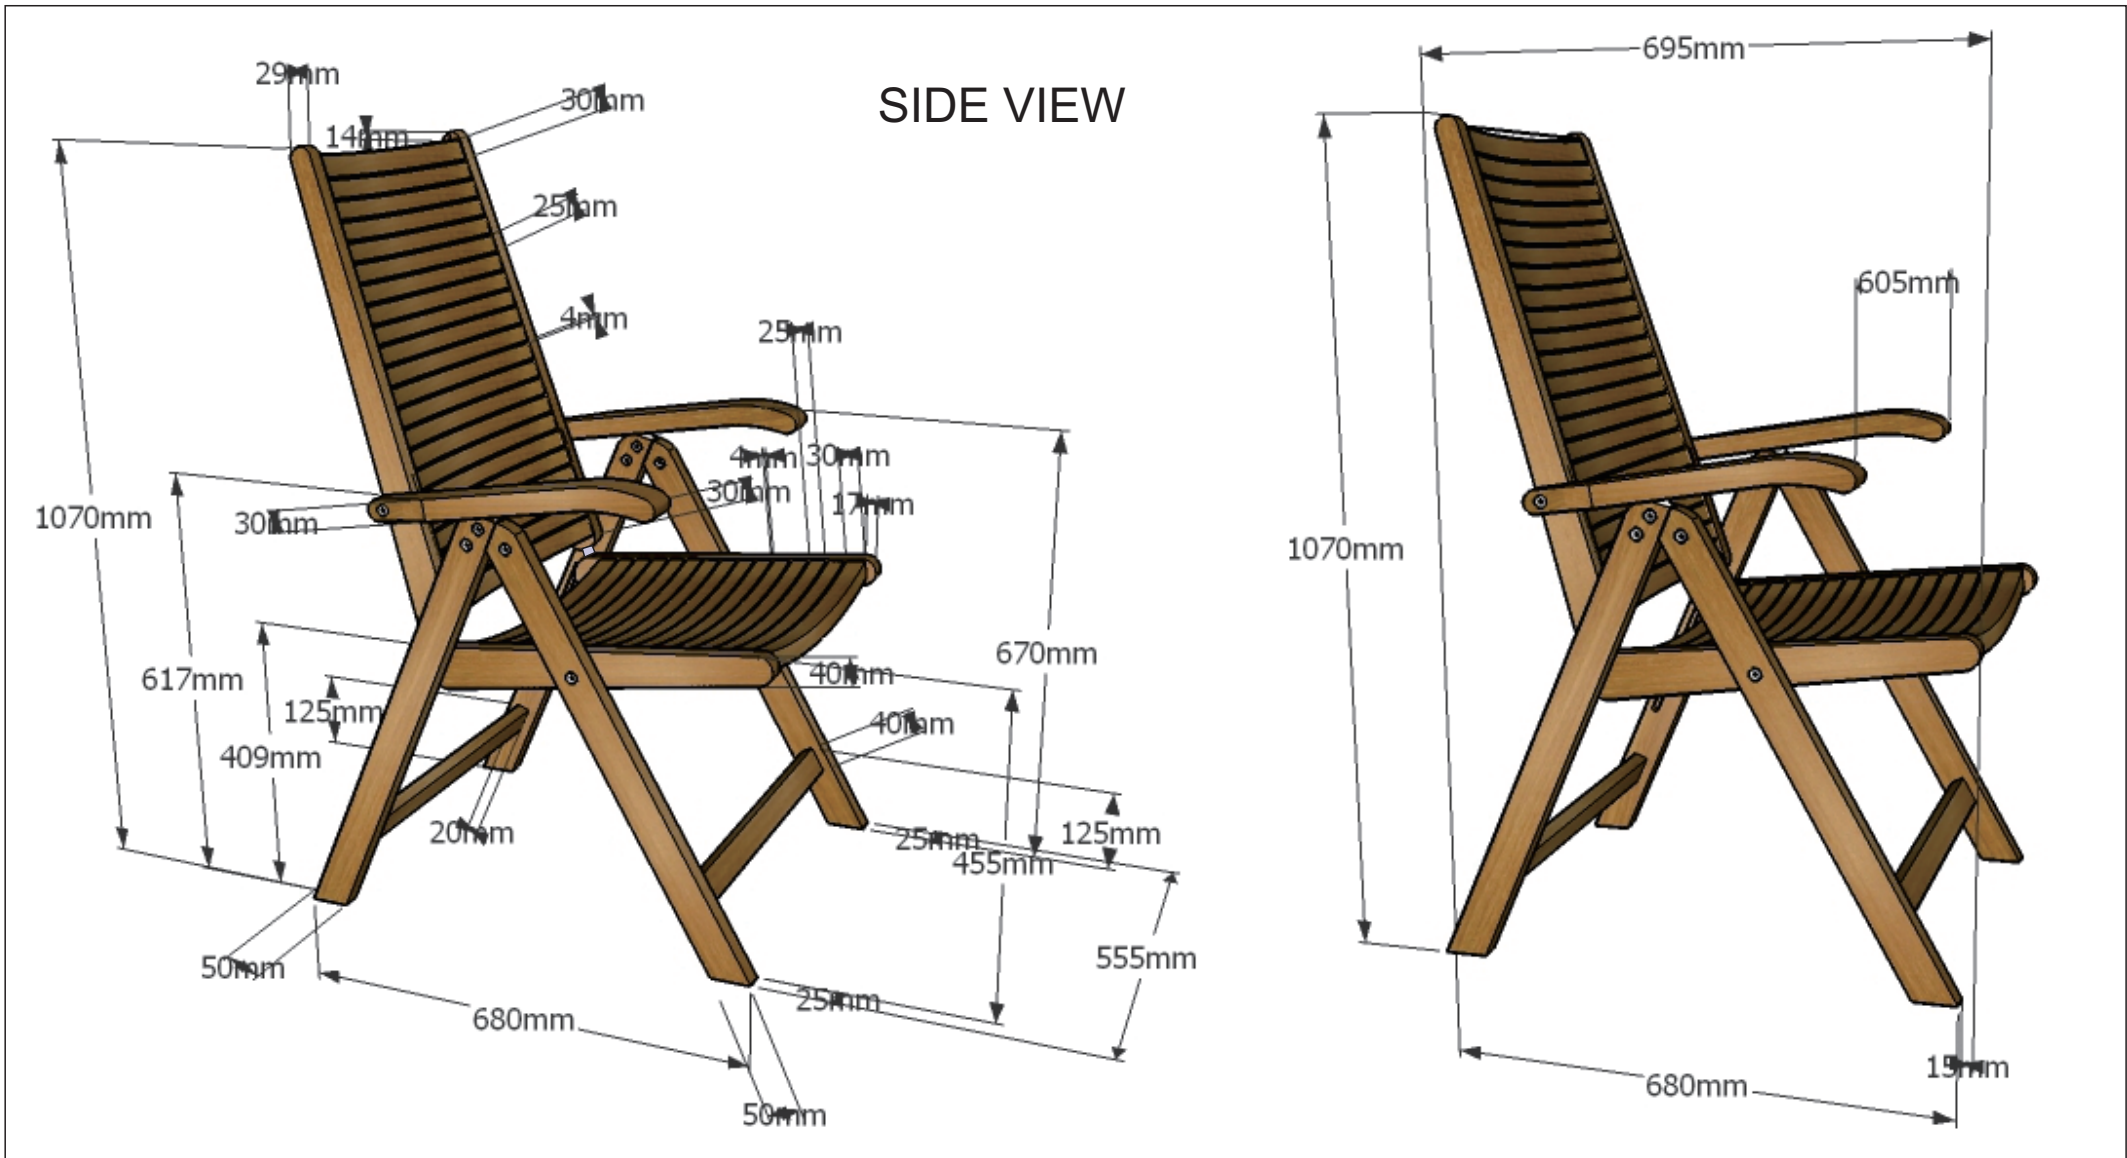

FRONT VIEW

CV.Rajawali Perkasa Furniture
 JL.Raya Juwana KM.1,Juwana - PATI
 Central Java - Indonesia
 P : +62 295 4747009//+62 295 4747007
 F : +62 295 4747009
 E : rajawali.perkasa@yahoo.co.id

BUYER	ITEM DESCRIPTION	DIMENSION	REF	DATE	21 / 12 / 2017	PAGE
BRAFAB	POSITION CHAIR	W.605 X D.595 X H.1070 mm		REV.DATE 1 :		2
				REV.DATE 2 :		

TOP VIEW

CV.Rajawali Perkasa Furniture

JL.Raya Juwana KM.1,Juwana - PATI
 Central Java - Indonesia
 P : +62 295 4747009//+62 295 4747007
 F : +62 295 4747009
 E : rajawali.perkasa@yahoo.co.id

BUYER	ITEM DESCRIPTION	DIMENSION	REF	DATE	21 / 12 / 2017	PAGE
BRAFAB	POSITION CHAIR	W.605 X D.595 X H.1070 mm		REV.DATE 1 :		3
				REV.DATE 2 :		

	BUYER	ITEM DESCRIPTION	DIMENSION	REF	DATE	: 21 / 12 / 2017	PAGE
CV.Rajawali Perkasa Furniture JL.Raya Juwana KM.1,Juwana - PATI Central Java - Indonesia P : +62 295 4747009//+62 295 4747007 F : +62 295 4747009 E : rajawali.perkasa@yahoo.co.id	BRAFAB	POSITION CHAIR	W.605 X D.595 X H.1070 mm		REV.DATE 1 :		4
					REV.DATE 2 :		