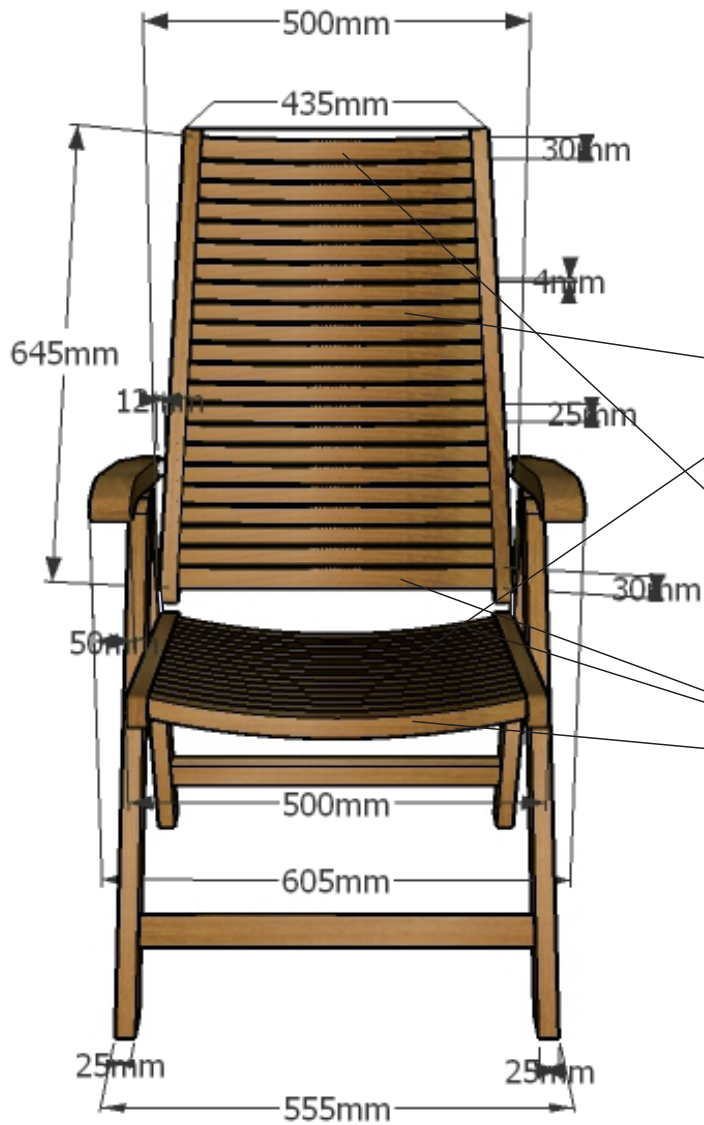

CV.Rajawali Perkasa Furniture

JL.Raya Juwana KM.1,Juwana - PATI
 Central Java - Indonesia
 P : +62 295 4747009//+62 295 4747007
 F : +62 295 4747009
 E : rajawali.perkasa@yahoo.co.id

BUYER	ITEM DESCRIPTION	DIMENSION	REF	DATE	21 / 12 / 2017	PAGE
BRAFAB	POSITION CHAIR	W.605 X D.595 X H.1070 mm		REV.DATE 1 :		1
				REV.DATE 2 :		

FRONT VIEW

CV.Rajawali Perkasa Furniture
 JL.Raya Juwana KM.1,Juwana - PATI
 Central Java - Indonesia
 P : +62 295 4747009//+62 295 4747007
 F : +62 295 4747009
 E : rajawali.perkasa@yahoo.co.id

BUYER	ITEM DESCRIPTION	DIMENSION	REF	DATE	21 / 12 / 2017	PAGE
BRAFAB	POSITION CHAIR	W.605 X D.595 X H.1070 mm		REV.DATE 1 :		2
				REV.DATE 2 :		

TOP VIEW

CV.Rajawali Perkasa Furniture

JL.Raya Juwana KM.1,Juwana - PATI
 Central Java - Indonesia
 P : +62 295 4747009//+62 295 4747007
 F : +62 295 4747009
 E : rajawali.perkasa@yahoo.co.id

BUYER	ITEM DESCRIPTION	DIMENSION	REF	DATE	21 / 12 / 2017	PAGE
BRAFAB	POSITION CHAIR	W.605 X D.595 X H.1070 mm		REV.DATE 1 :		3
				REV.DATE 2 :		

	BUYER	ITEM DESCRIPTION	DIMENSION	REF	DATE	: 21 / 12 / 2017	PAGE
CV.Rajawali Perkasa Furniture JL.Raya Juwana KM.1,Juwana - PATI Central Java - Indonesia P : +62 295 4747009//+62 295 4747007 F : +62 295 4747009 E : rajawali.perkasa@yahoo.co.id	BRAFAB	POSITION CHAIR	W.605 X D.595 X H.1070 mm		REV.DATE 1 :		4
					REV.DATE 2 :		